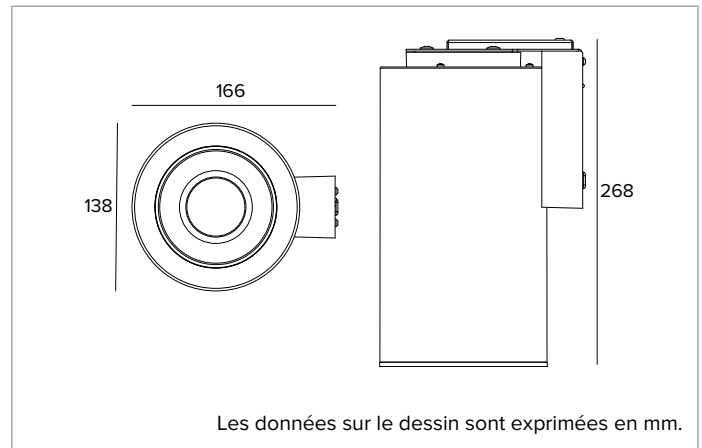

1T9744EL | CTEVO TUBE 140 Paroi

Applique pour sources LED à émission directe

	2700K	H(m)	D(m)	E _{max} (lx)
	Ra90		75°	
Fixture Power	13W	1	1.52	690
Source Flux	1625lm	2	3.04	172
Fixture Flux	880lm	3	4.57	77
Efficacy	67lm/W	4	6.09	43
TS1540	I _{max} =424cd/klm	I _{max}	690cd	5
			7.61	28

R_g : 99

CCT nominale : 2700K

Durée utile (L80/B10) : >50000h tq +25°C

CARACTÉRISTIQUES DE L'ÉCLAIRAGE

Anneau cut-off de finition en matériau thermoplastique. Optique composée d'un réflecteur thermoplastique avec finition gris métallisé, écran de fermeture en verre trempé sablé, récupérateur interne en thermoplastique blanc hautement réfléchissant.